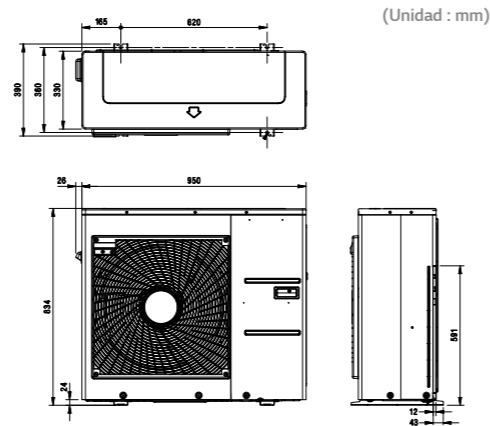

UNIDADES EXTERIORES				A5UW40GFA1	A5UW48GFA1	
Compresor	Tipo			Scroll	Scroll	
Capacidad *	Enfriamiento	Min / Nom / Máx	kW	1.32 - 11.20 - 14.65	1.32 - 14.0 - 14.7	
	Calefacción	Min / Nom / Máx	kW	1.47 - 12.51 - 15.97	1.47 - 14.7 - 16.0	
Capacidad a Baja Temperatura	Calefacción -7°C	Máx	kW	11.0	-	
Potencia de Entrada	Enfriamiento	Min / Nom / Máx	kW	0.40 - 3.29 - 5.50	0.78 - 4.67 - 5.50	
	Calefacción	Min / Nom / Máx	kW	0.42 - 3.21 - 5.60	0.82 - 4.21 - 5.60	
Corriente	Enfriamiento	Min / Nom / Máx	A	1.8 - 14.9 - 24.9	1.8 - 20.3 - 24.9	
	Calefacción	Min / Nom / Máx	A	1.9 - 14.5 - 25.4	1.9 - 18.3 - 25.4	
EER				3.40	-	
COP				COP 3.90	-	
SEER				7.10	-	
SCOP				4.00	-	
Potencia de Entrada (@-10°C)				8.90	9.5	
Etiqueta Energética Estacional	Enfriamiento / Calefacción (A++ a E)			A++ / A+	- / -	
Consumo de Energía Anual	Enfriamiento / Calefacción			552 / 3,114	-	
Flujo de Aire	Nom		m <sup>3</sup> /min	80 x 1	80 x 1	
	Enfriamiento	Nom	dB(A)	53	53	
Nivel de Ruido	Nom		dB(A)	55	55	
	Enfriamiento	Máx	dB(A)	67	68	
Dimensiones	A x L x P			950 x 834 x 330	950 x 834 x 330	
Peso Neto				73	73	
	Carga			3.4	3.4	
	Carga Adicional			20	20	
	Potencial de Calentamiento Global			2,087.5	2,087.5	
Refrigerante	t-CO <sub>2</sub> eq			7.098	7.098	
	Enfriamiento	Min - Máx	°C BS	-10 - 48	-10 - 48	
Rango de Operación (Exterior)	Calefacción		°C BH	-25 - 18	-25 - 18	
	Suministro de Potencia			Ø, V, Hz	1, 220 - 240, 50/60	1, 220 - 240, 50/60
Cable de Alimentación	No. x mm <sup>2</sup>			3C x 3.5	3C x 3.5	
Cable de Comunicación	UE - CD			4C x 1.25	4C x 1.25	
	CD - UI			4C x 0.75	4C x 0.75	
Interrupción Termomagnético	A			40	40	
Longitud de Tubería Total	m			85	85	
Longitud de Tubería por Ramal	Máx		m	25	25	
	Int - Ext	Máx	m	15 (49.2)	15 (49.2)	
Diferencia de Elevación de Tubería	Int - Int	Máx	m	7.5 (24.6)	7.5 (24.6)	
	Líquido			mm (pulg)	Ø 6.35 (1/4) x 5	Ø 6.35 (1/4) x 5
Conexión de Tubería	Gas			mm (pulg)	Ø 9.52 (3/8) x 5	Ø 9.52 (3/8) x 5